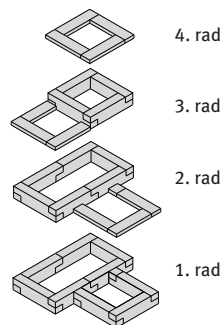

BRADSTONE KVETINÁČ 2

Formát: 106 x 117 x 46 cm (D x Š x V)
Madoc Z-blok 19 ks
Madoc výplňový blok 2 ks
Madoc krycia platňa 11 ks
Povrch: štruktúrovaný

Výrobok sa dodáva nezmontovaný a bez príslušenstva.

žltá-sivá melírovaná