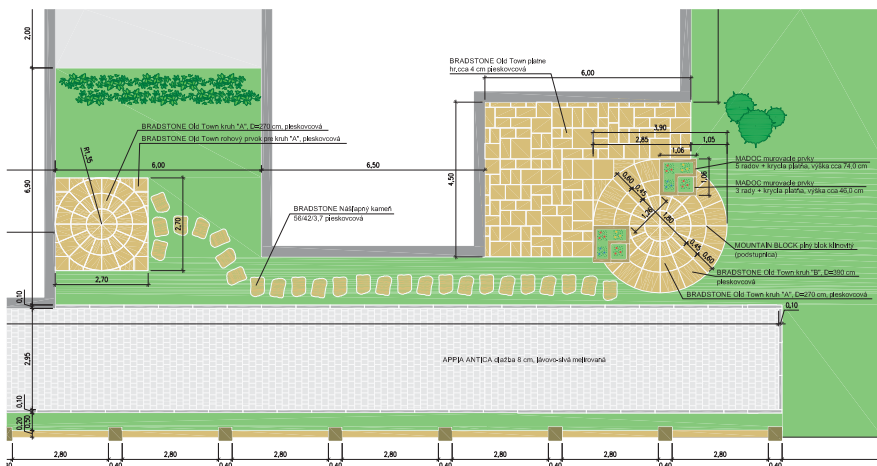

## Grafický návrh plochy

Ak si chcete urobiť obraz Vašej plánovanej dláždenej plochy z našich výrobkov, firma Semmelrock vám ponúka službu grafického návrhu plochy v programe AutoCAD.

V prípade záujmu kontaktujte našich kolegov na technickom poradenstve.

- pôdorys, náčrt domu, objektu s rozmermi
- zakreslené vstupy do domu, garáže, na terasu a pod.
- informácie o farbe fasády, strechy, sokla a pod.
- prípadne zopár fotografií z okolia domu, objektu
- a na záver vašu predstavu realizácie.