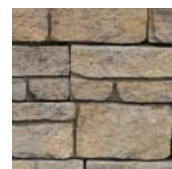

žltá-sivá melírovaná