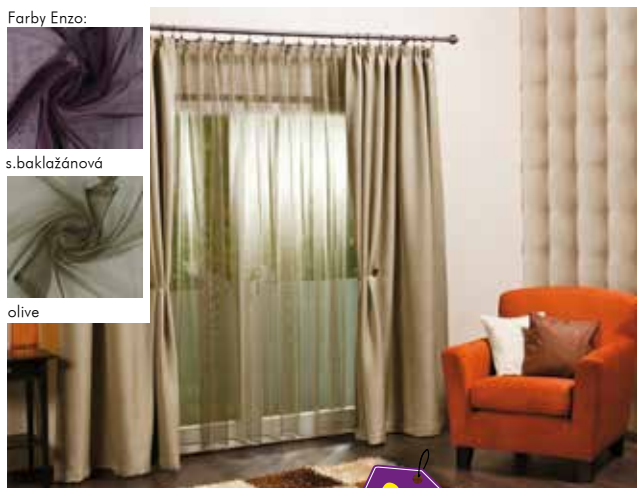

Enzo metalíza tyl v 2 farbách, 100% polyester, v 290 cm širokých kotúčoch, 9,54 **5,77** €/bm

Objednateľné do vypredania centrálnych zásob!

3,29
1,99 €/m²

Farby Carlos:

žltá ružová

zelená baklažán

kivi červená

krémová oranžová

cappuccino fuxia

kávovalá hnedá

6,49

4,29 €/m²