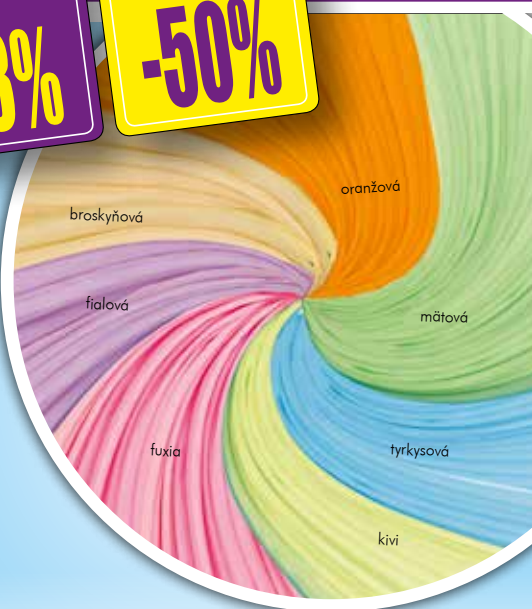

*Akcia sa vzťahuje na rovné šitie iba u nás zakúpených záclon. O ďalších podrobnostiach akcie sa informujte v našich predajniach!

Objednateľné do vypredania centrálnych zásob!

-33%

-50%

Voile zálclona (Coctail/Uno)

v 7 farbách, 100% polyester, v 150 cm širokých kotúčoch, 2,39 **1,19** €/bm

Objednateľné do vypredania centrálnych zásob!

1,59
0,79 €/m²