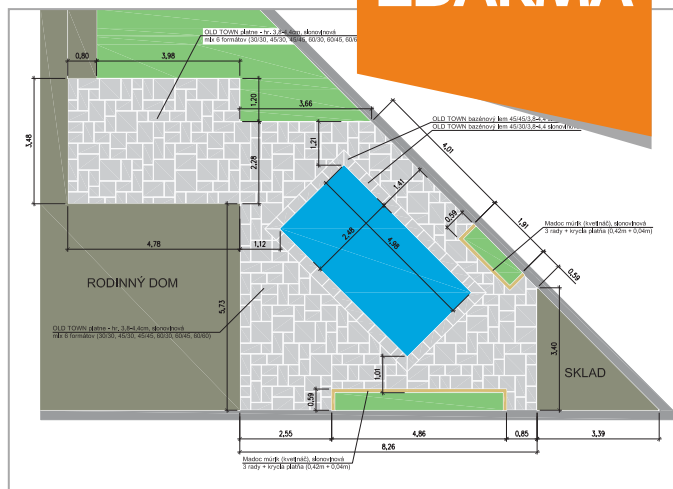

Regionálni manažéri

Bratislavský kraj	+421 915 570 231
Trnavský kraj	+421 907 895 703
Nitriansky kraj	+421 915 703 562
Trenčiansky kraj	+421 905 976 658
Žilinský kraj	+421 905 645 111
Banskobystrický kraj	+421 915 781 740
Košický kraj	+421 908 783 063
Prešovský kraj	+421 915 781 750

Semmelrock

stein+design®

Semmelrock Stein+Design Dlažby s. r. o.
Trnavská cesta 3728, 926 01 Sered'
Tel.: 031 / 789 05 33, 789 18 91
Fax: 031 / 789 05 34
info.sk@semmelrock.com