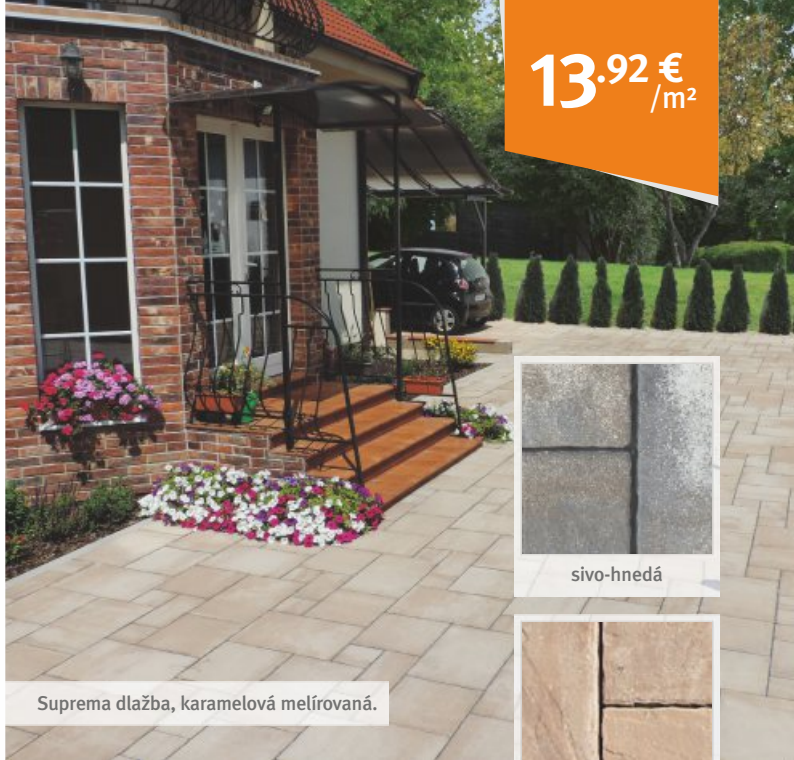

13.92 € /m²

Suprema dlažba, karamelová melírovaná.

SUPREMA®

Formáty: 20 x 20 cm - 2 ks, 40 x 20 cm - 1 ks,
40 x 40 cm - 2 ks, 60 x 40 cm - 2 ks

Hrúbka: 6 cm

Povrch: melírovaný

Jedna vrstva je 0,96 m².