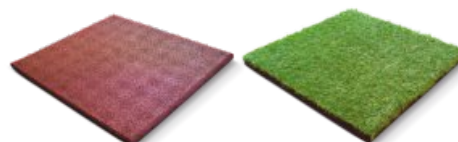

od 39.90 € /m²

Bezpečnostné platne, červená.

červená

zelená tráva

BEZPEČNOSTNÉ PLATNE

Formáty: 50 x 50 cm
Hrúbka: 3,2 cm
Povrch: umelá tráva, gumové platne

červená 39,90 €/m²
 zelená tráva 50,92 €/m²

od 1.92 € /ks