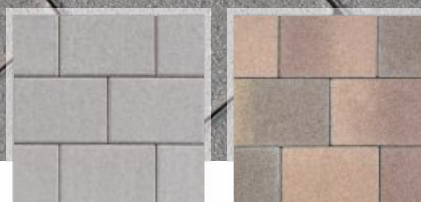

TOP 2017 PRODUKT

O cene sa informujte
vo vašich stavebninách.

Citytop Smart sivá.

CITYTOP[®] SMART

Formáty: 20 x 13,3 cm
Hrúbka: 5 cm
Povrch: betónový

Citytop Smart, dlažba s hrúbkou 5 cm a nášľapnou vrstvou z kremičitého piesku, nájde uplatnenie na cestičkách, záhradných chodníčkoch a plochách okolo domu. Pôsobí klasickým a elegantným dojmom. Poteší vás jednoduchá manipulácia a ľahká pokládka, či kombinovateľnosť aj s inými výrobkami produktovej rady Citytop.

sivá

hnedá mix

Rivago plotový systém, sivá.

od 1.02 €
/ks

RIVAGO plotový systém

Formáty:
Stĺpový prvok:
40 x 20 x 16 cm - sivá 2,04 €/ks, hnedá 2,24 €/ks
60 x 20 x 16 cm - sivá 3,06 €/ks, hnedá 3,37 €/ks
Polovičný prvok:
20 x 20 x 16 cm - sivá 1,02 €/ks, hnedá 1,12 €/ks
Strieška:
47 x 27 x 5 - 5,5 cm - sivá 4,89 €/ks, hnedá 5,10 €/ks
Povrch: betónový