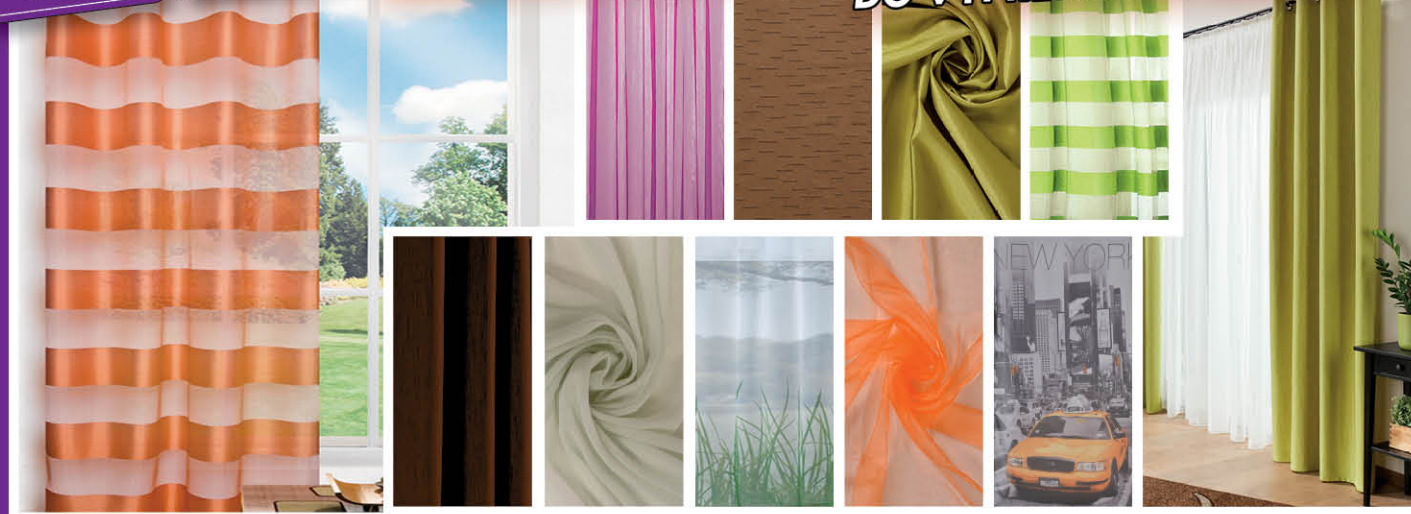

-33%

-50%

AKCIA NA HOTOVÉ ZÁCLONY! DO VYPREDANIA ZÁSOB!

Výber produktov je v jednotlivých predajniach odlišný! Objednateľné do vypredania centrálnych zásob!