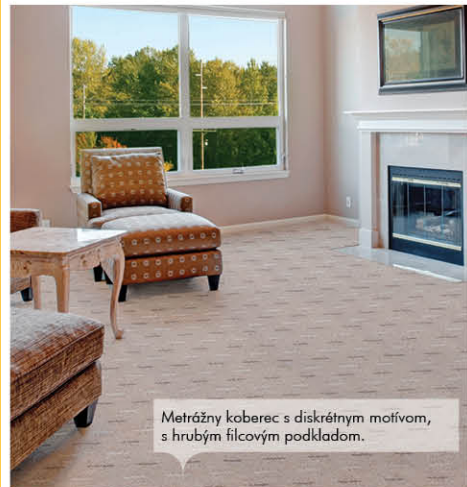

Metrážny koberec s diskretným motívom,
s hrubým filcovým podkladom.

Samba metrážny koberec
zadná strana filc,
šírka 4 m, v 6 farbách

~~5,99~~
5,49
€/m²

Len do vypredania skladových zásob! Metráž vieme objednať len v danej šírke!

-33%

AKCIA NA PVC!