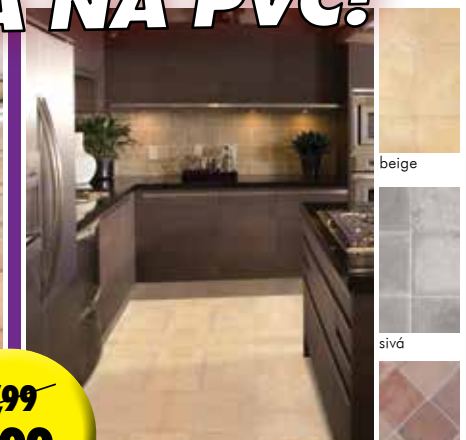

Oxford PVC
šírka: 2-4 m, hrúbka: 2,6 mm,
v 3 farbách