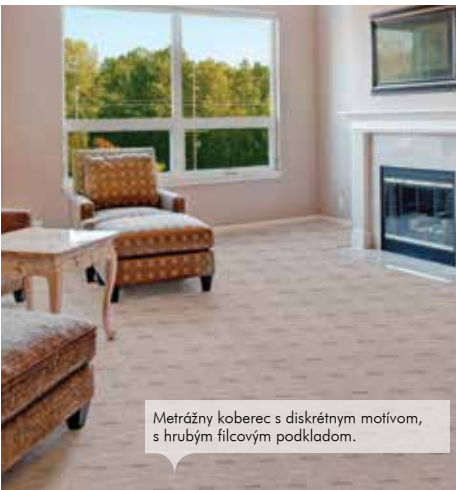

~~4,99~~ **4,49** €/m²