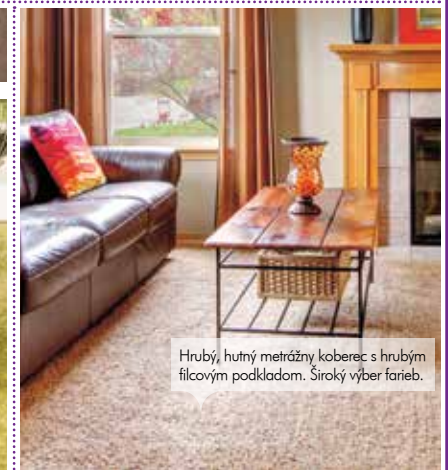

Hrubý, hutný metrážny koberec s hrubým
filcovým podkladom. Široký výber farieb.