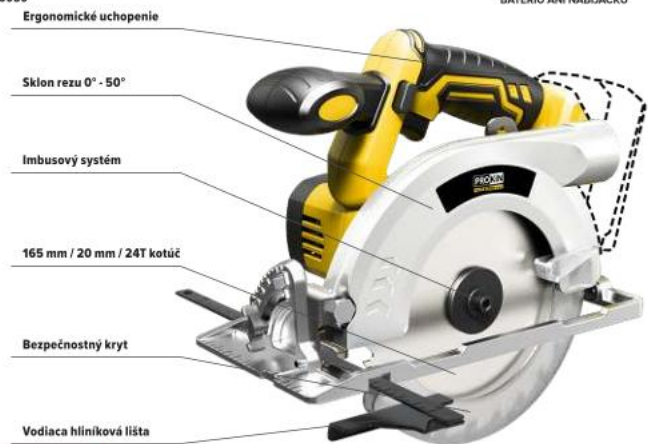

Píla okružná CS-L0418

AKU 18V SYSTEM PROKIN, priemer kotúča 165 mm, nastavenie uhla náklonu 0-50°, hĺbka rezu pri 0° - 55 mm, pri 45° - 40 mm

15910050

BALENIE NEOBSAHUJE
BATÉRIU ANI NABÍJAČKU