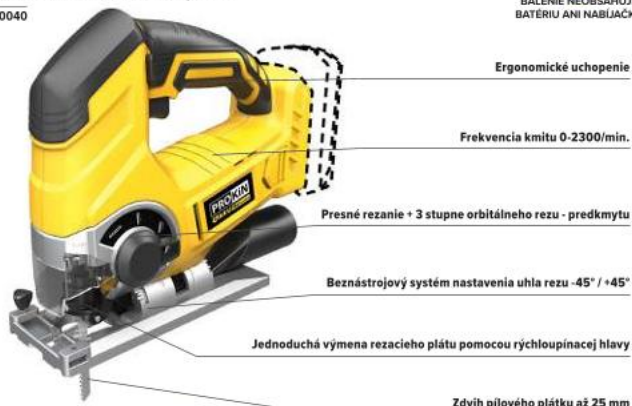

VĎAKA SYSTÉMU JEDNEJ BATÉRIE PRE VŠETKY ZARIADENIA:

- šetríte svoje peniaze (stačí vám jedna-dve batérie pre viacero zariadení)
- pracujete pohodlnejšie - už žiadne predlžovačky a káble
- pracujete bezpečnejšie

V ponuke
aj batérie:

2,0 Ah
15910001

4,0 Ah
15910002

Píla priamočiara JS-L0118

AKU 18V SYSTEM PROKIN, variabilné nastavenie rýchlosti 0-2300 ot./min., rýchloupínanie pilového listu, max. hrúbka rezaného materiálu drevokov: 65 mm, 8 mm

15910040

BALENIE NEOBSAHUJE
BATÉRIU ANI NABÍJAČKU