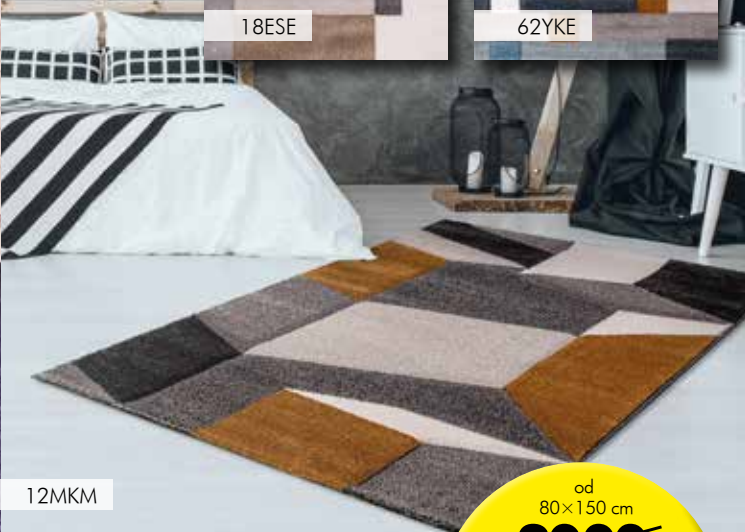

20,99 €/m²

-25%

18ESE

62YKE

12MKM

VEGAS HOME

koberec

v 3 designoch, v 3 rozmeroch:
80×150 cm, 120×170 cm,
160×230 cm