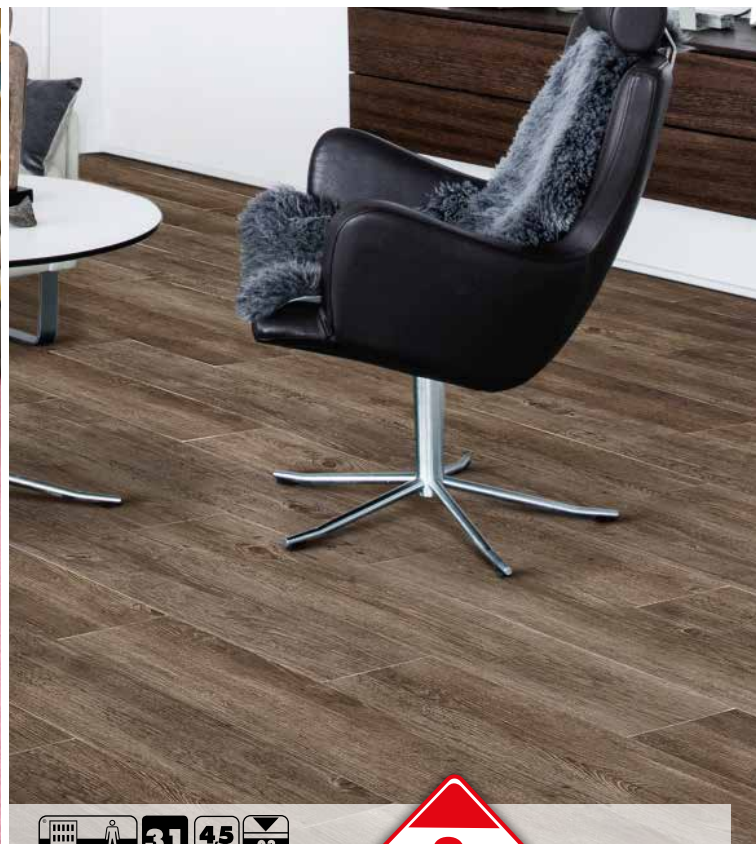

31 4,5 0,3

COMPACT CLICK 30

lvt podlaha

(24966 Kolumbijská) 1,76 m²/
40,46 (36,94) €/balík

-2€

22,99 €/m²

S KLUBOVOU KARTOU

20,99 €/m²